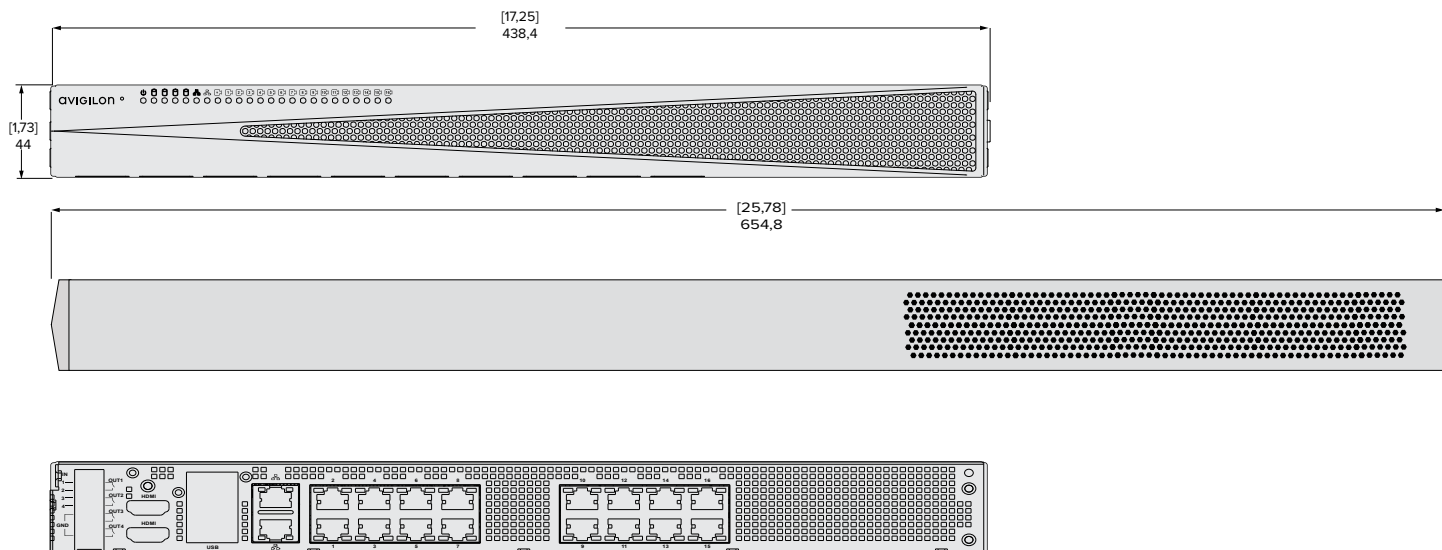

Video Appliance Pro — 24 порта

(VMA-AS3-24P)

Технические характеристики

АРХИТЕКТУРА

VIDEO APPLIANCE PRO — 16 ПОРТОВ

VIDEO APPLIANCE PRO — 24 ПОРТА

Версия ПО Control Center	Совместимость с версиями Core, Standard и Enterprise	Совместимость с версиями Core, Standard и Enterprise
Скорость записи	До 300 Мбит/с	До 300 Мбит/с
Скорость воспроизведения	До 100 Мбит/с	До 100 Мбит/с
Скорость записи изображений	До 30 кадров в секунду на канал	До 30 кадров в секунду на канал
Локальный просмотр	Да	Да
Операционная система	Microsoft Windows 10 IoT Корпоративная	Microsoft Windows 10 IoT Корпоративная
Конфигурация жестких дисков	RAID 5 — до 4 дисков 3,5" SATA	RAID 5 — до 4 дисков 3,5" SATA
Объем накопителей для записи	До 12 ТБ	До 24 ТБ
Оперативная память	DDR4, 8 ГБ	DDR4, 8 ГБ
Видеовыходы	2 порта HDMI	2 порта HDMI
PoE+ порты	16 × 10/100/1000 Мбит/с (IEEE 802.3at)	24 × 10/100/1000 Мбит/с (IEEE 802.3at)
Выход PoE	До 30 Вт/порт (всего 240 Вт)	До 30 Вт/порт (всего 360 Вт)
Канал исходящей связи сети камер	10/100/1000 Мбит/с	10/100/1000 Мбит/с
Канал исходящей связи корпоративной сети	10/100/1000 Мбит/с	10/100/1000 Мбит/с
Клеммы входа/выхода для внешних устройств	4 цифровых входа (макс. 25 В пост. тока) и 4 релейных выхода (макс. 24 В пост. тока/1 А)	4 цифровых входа (макс. 25 В пост. тока) и 4 релейных выхода (макс. 24 В пост. тока/1 А)
Управление коммутацией	Управляемый коммутатор с веб-интерфейсом	Управляемый коммутатор с веб-интерфейсом
usb	2 USB 3.0	2 USB 3.0