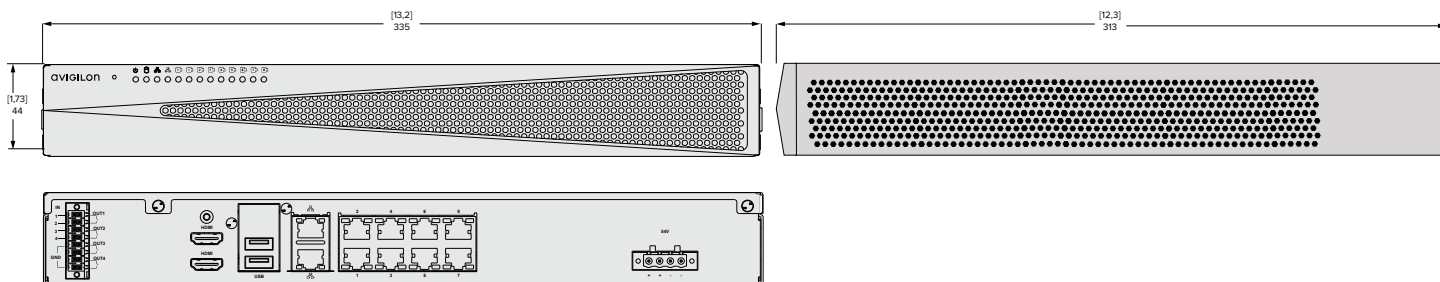

* Только в моделях Pro

Габаритные размеры

Video Appliance — 8 портов

(VMA-AS3-8P)

[X.X]	ДЮЙМЫ
X	ММ

Технические характеристики

АРХИТЕКТУРА	Версия ПО Control Center	Совместимость с версиями Core, Standard и Enterprise							
	Скорость записи	До 100 Мбит/с							
	Скорость воспроизведения	До 100 Мбит/с							
	Скорость записи изображений	До 30 кадров в секунду на канал							
	Локальный просмотр	Да							
	Операционная система	Microsoft® Windows 10 IoT Корпоративная							
	Конфигурация жестких дисков	1 × 3,5-дюймовый SATA							
	Объем накопителей для записи	До 8 ТБ							
	Оперативная память	DDR4, 8 ГБ							
	Видеовыходы	2 порта HDMI							
	PoE+ порты	8 × 10/100/1000 Мбит/с (IEEE 802.3at)							
	Выход PoE	До 30 Вт/порт (всего 120 Вт)							
	Канал исходящей связи сети камер	10/100/1000 Мбит/с							
	Канал исходящей связи корпоративной сети	10/100/1000 Мбит/с							
Клеммы входа/выхода для внешних устройств	4 цифровых входа (макс. 25 В пост. тока) и 4 релейных выхода (макс. 24 В пост. тока/1 А)								
Управление коммутацией	Управляемый коммутатор с веб-интерфейсом								
usb	2 USB 3.0								
МЕХАНИЧЕСКИЕ ХАРАКТЕРИСТИКИ	Форм-фактор	Малый формфактор							
	Габаритные размеры (Д×Ш×В)	313 мм × 335 мм × 44 мм; 12,30" × 13,2" × 1,73"							
	Вес	3 кг; 6,4 фунта							
ЭЛЕКТРИЧЕСКИЕ ХАРАКТЕРИСТИКИ	Входное напряжение	100–240 В переменного тока, 50/60 Гц							
	Источник питания	Один, без резервирования							
	Потребляемая мощность	Мин. 80 Вт; макс. 200 Вт							
УСЛОВИЯ ОКРУЖАЮЩЕЙ СРЕДЫ	Диапазон рабочих температур	0°C–40°C (32°F–104°F)							
	Температура хранения	-40°C–65°C (-40°F–149°F)							
	Влажность	Относительная влажность 10–90 % (без конденсации)							
СЕРТИФИКАЦИЯ	Сертификаты/директивы	UL	cUL	CE	ROHS	WEEE	RCM		
	Безопасность	UL 62368-1	CSA 62368-1	IEC/EN 62368-1					
	Электромагнитное излучение	(Класс В) FCC, часть 15, подраздел В		IC ICES-003	EN 55032	EN 61000-6-3	EN 61000-3-2	EN 61000-3-3	
	Устойчивость к	EN 55024	EN 61000-6-2						
ИНФОРМАЦИЯ ДЛЯ ЗАКАЗА	ИЗДЕЛИЯ								
	VMA-AS3-8P2	HD Video Appliance 8 портов 2 ТБ. Лицензии ACC продаются отдельно.							
	VMA-AS3-8P4	HD Video Appliance 8 портов 4 ТБ. Лицензии ACC продаются отдельно.							
	VMA-AS3-8P8	HD Video Appliance 8 портов 8 ТБ. Лицензии ACC продаются отдельно.							
	АКСЕССУАРЫ								
	RMS1U-B-AS3-8P	Монтируемая в стойку полка 1U для HDVA3, 8 портов							
	VMA-AS3-HDD02	Жесткий диск HDVA3, 2 ТБ, с 8 портами, 16 портами							
	VMA-AS3-HDD04	Жесткий диск HDVA3, 4 ТБ, с 8 портами, 16 портами, 24 портами							
	VMA-AS3-HDD08	HDVA3, жесткий диск 8 ТБ, совместимость с 8 портами, 24 портами							
	PS-270W-AS3-8P	Источник питания HDVA3, 8 портов, без кабеля питания							
ЛИЦЕНЗИИ									
ACC7-COR	Лицензия ACC 7 Core Edition на камеру								
ACC7-STD	Лицензия ACC 7 Standard Edition на камеру								
ACC7-ENT	Лицензия ACC 7 Enterprise Edition на камеру								