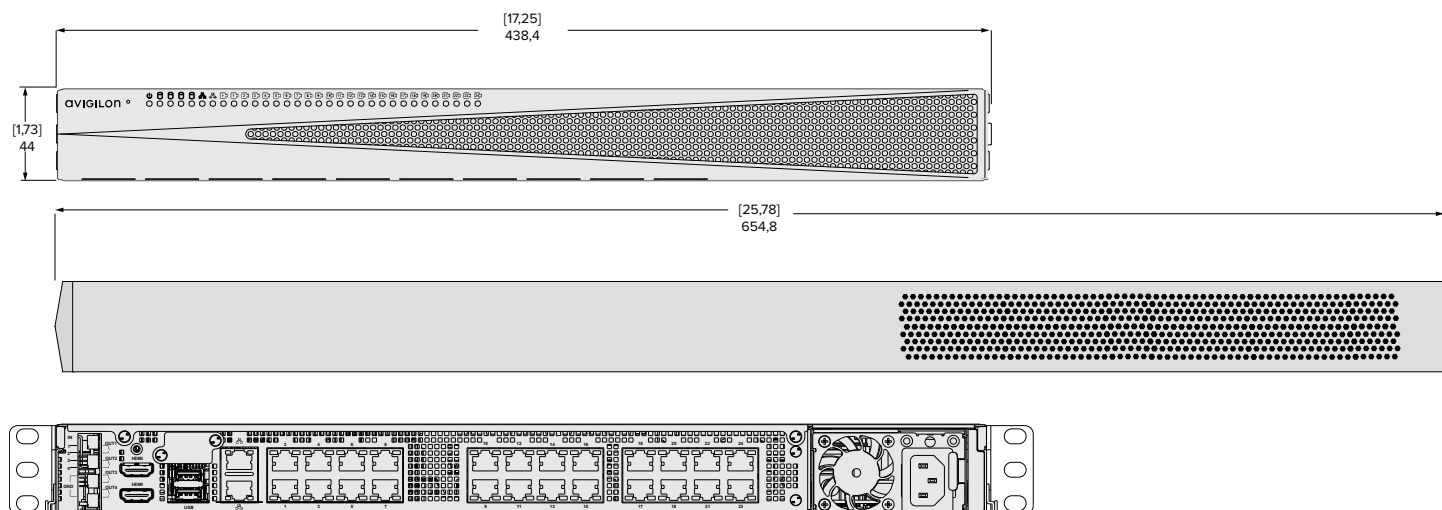

Video Appliance Pro — 24 порта

(VMA-AS3-24P)

Технические характеристики

АРХИТЕКТУРА

VIDEO APPLIANCE PRO — 16 ПОРТОВ

VIDEO APPLIANCE PRO — 24 ПОРТА

Версия ПО Control Center	Совместимость с версиями Core, Standard и Enterprise	Совместимость с версиями Core, Standard и Enterprise
Скорость записи	До 300 Мбит/с	До 300 Мбит/с
Скорость воспроизведения	До 100 Мбит/с	До 100 Мбит/с
Скорость записи изображений	До 30 кадров в секунду на канал	До 30 кадров в секунду на канал
Локальный просмотр	Да	Да
Операционная система	Microsoft Windows 10 IoT Корпоративная	Microsoft Windows 10 IoT Корпоративная
Конфигурация жестких дисков	RAID 5 — до 4 дисков 3,5" SATA	RAID 5 — до 4 дисков 3,5" SATA
Объем накопителей для записи	До 12 ТБ	До 24 ТБ
Оперативная память	DDR4, 8 ГБ	DDR4, 8 ГБ
Видеовыходы	2 порта HDMI	2 порта HDMI
PoE+ порты	16 × 10/100/1000 Мбит/с (IEEE 802.3at)	24 × 10/100/1000 Мбит/с (IEEE 802.3at)
Выход PoE	До 30 Вт/порт (всего 240 Вт)	До 30 Вт/порт (всего 360 Вт)
Канал исходящей связи сети камер	10/100/1000 Мбит/с	10/100/1000 Мбит/с
Канал исходящей связи корпоративной сети	10/100/1000 Мбит/с	10/100/1000 Мбит/с
Клеммы входа/выхода для внешних устройств	4 цифровых входа (макс. 25 В пост. тока) и 4 релейных выхода (макс. 24 В пост. тока/1 А)	4 цифровых входа (макс. 25 В пост. тока) и 4 релейных выхода (макс. 24 В пост. тока/1 А)
Управление коммутацией	Управляемый коммутатор с веб-интерфейсом	Управляемый коммутатор с веб-интерфейсом
usb	2 USB 3.0	2 USB 3.0