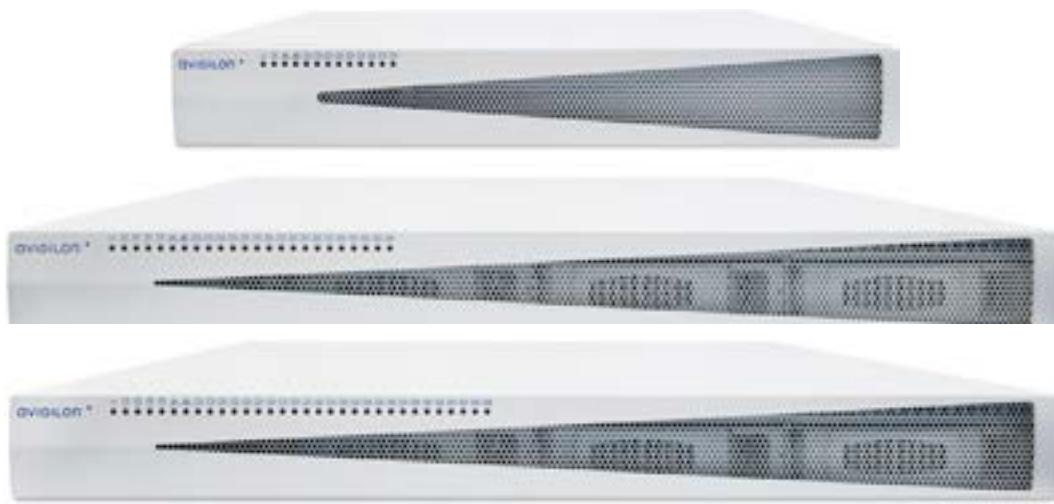

Video Appliance

Видеоустройства Avigilon Video Appliance нового поколения представляют собой комплексное решение для системы безопасности с улучшенными рабочими характеристиками и более высокой мощностью, благодаря чему сокращается время установки и упрощается система видеонаблюдения в целом. Линейка Video Appliance включает в себя наше ПО для управления видеоданными АСС™, а также мощный коммутатор PoE и клиентскую рабочую станцию для обеспечения экономически эффективного решения по управлению записью и видеоданными с поддержкой IP-камер с высоким разрешением, в том числе нашей лидирующей в отрасли линейки камер 7K HD Pro (30 мегапикселей).

Avigilon Video Appliances можно легко интегрировать в существующую систему видеонаблюдения Avigilon или использовать как автономную систему для сред наблюдения малой и средней сложности.

Компактная и мощная 8-портовая модель — это отличное готовое решение для сред видеонаблюдения малой сложности.

Модели Pro с 16 и 24 портами предназначены для более крупных систем, где требуются расширенные функциональные возможности, например защита RAID, более вместительное хранилище, расширенная поддержка камер и высочайший уровень производительности в целом.